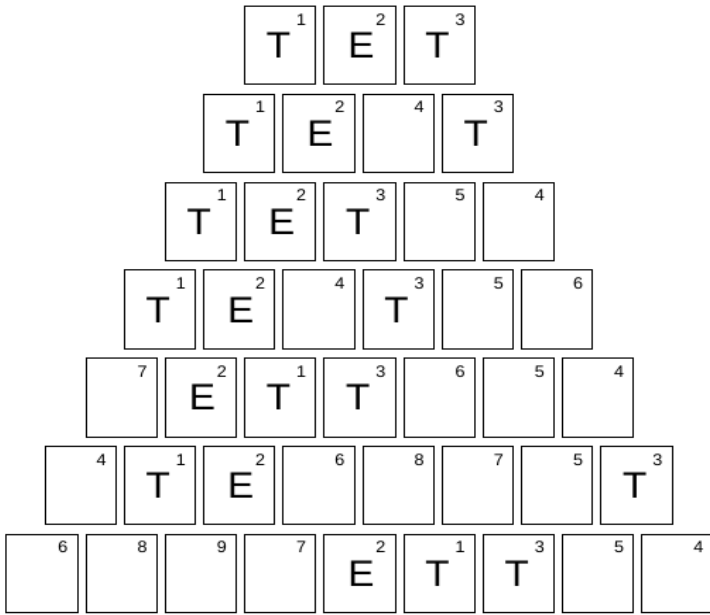

Pyramide septembre 2022